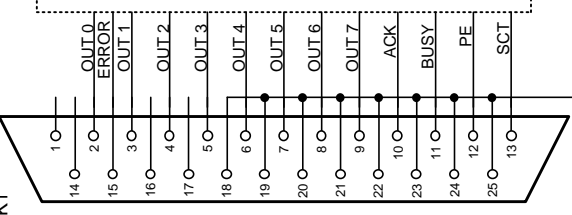

Ausgänge

Eingänge

Änderungen		Datum	Name	Bezeichnung	Blattzahl: 1
	Name	gez.: 03.09.2000	Patrick Lenger	Centronicsinterface für den PC (5 Eingänge und 8 Ausgänge)	Blatt-Nr.: 1
		gepr.:			
Zeichnungs-Nr.:					